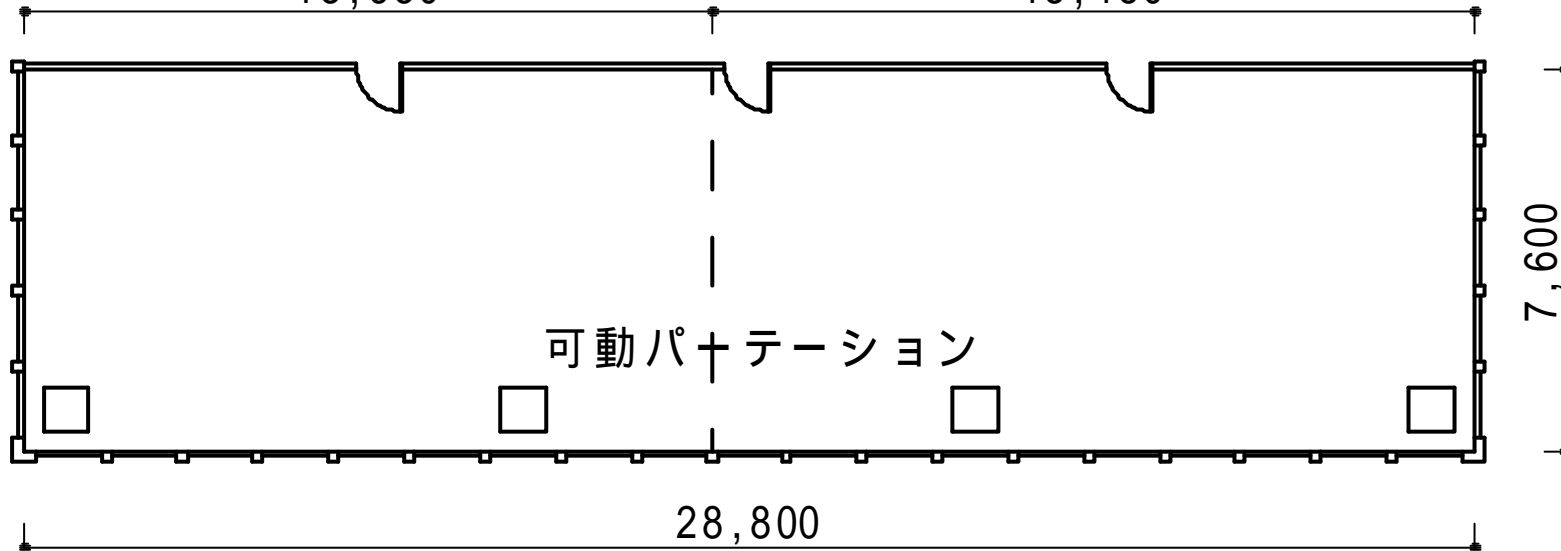

高岡商工ビル 802 室

803 室

13,650

15,150

7,600

28,800

可動パーティション